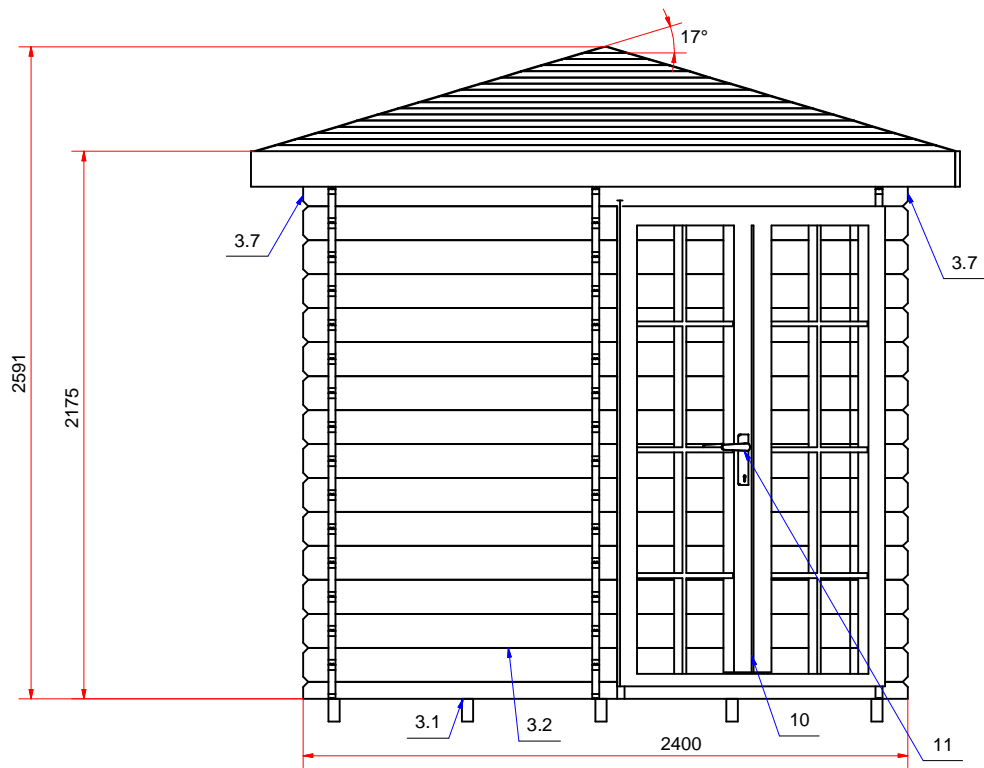

Дом садовый 2400x2400 28 мм. Merkys (garden house) Модель 185

K-

План дома (house plan)

J (1 : 4)

B (1 : 4)

E (1 : 4)

D (1 : 4)