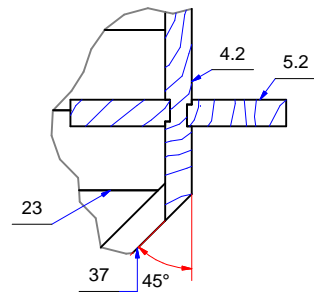

Дом садовый 2400x2400 28 мм. Merkys (garden house) Модель 185

K-

План дома (house plan)

J (1 : 4)

B (1 : 4)

E (1 : 4)

D (1 : 4)