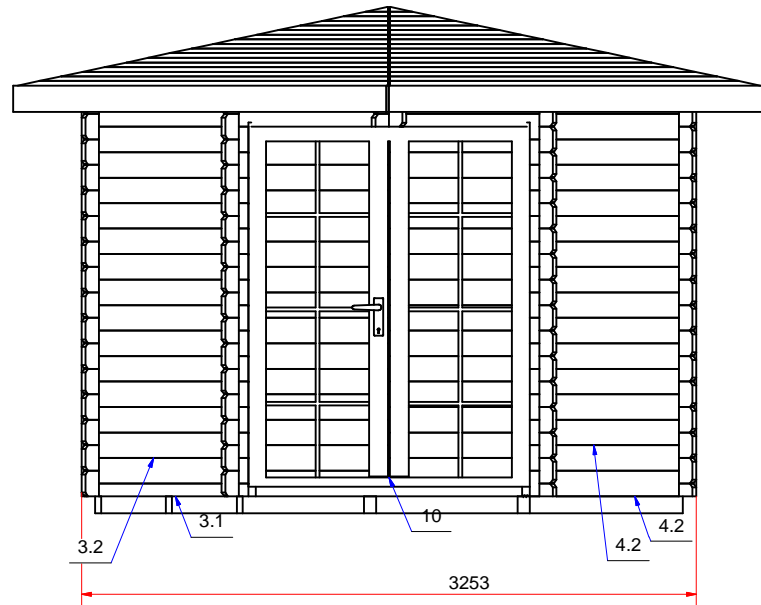

Дом садовый 2400x2400 28 мм. Merkys (garden house) Модель 185

K-

План дома (house plan)

J (1 : 4)

B (1 : 4)

E (1 : 4)

D (1 : 4)