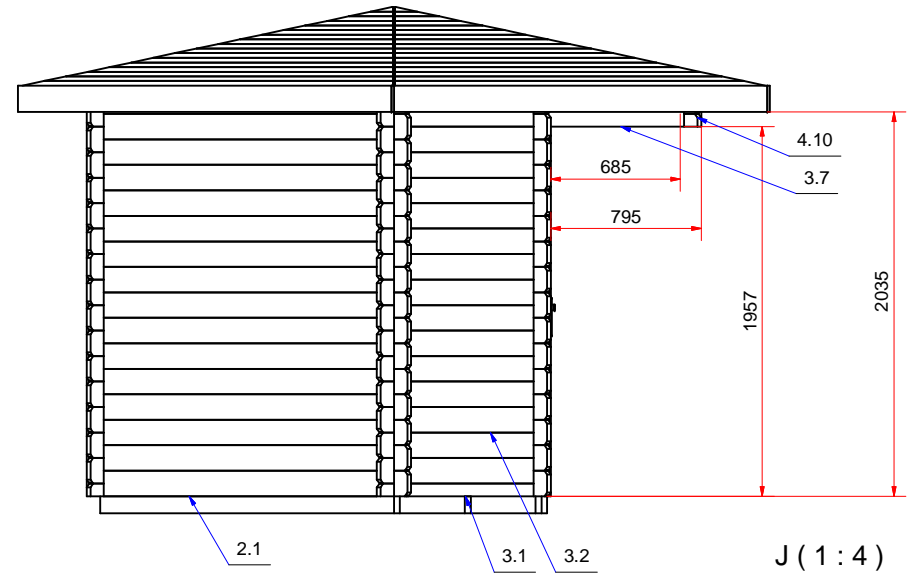

Дом садовый 2400x2400 28 мм. Merkys (garden house) Модель 185

K-

План дома (house plan)

J (1 : 4)

B (1 : 4)

E (1 : 4)

D (1 : 4)