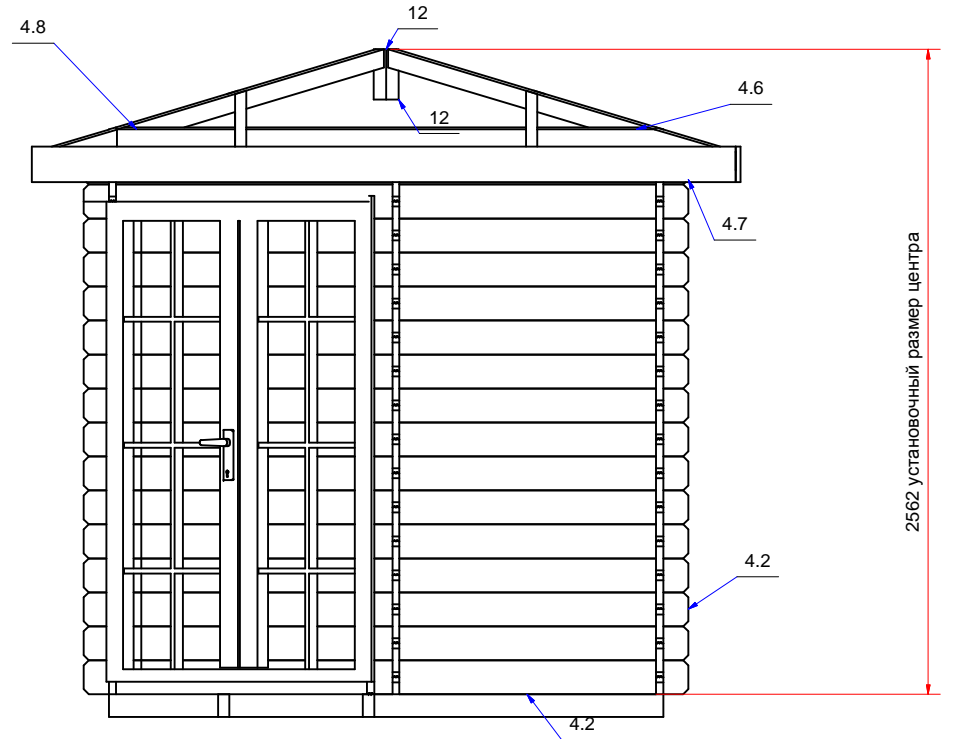

Дом садовый 2400x2400 28 мм. Merkys (garden house) Модель 185

K-

План дома (house plan)

J (1 : 4)

B (1 : 4)

E (1 : 4)

D (1 : 4)