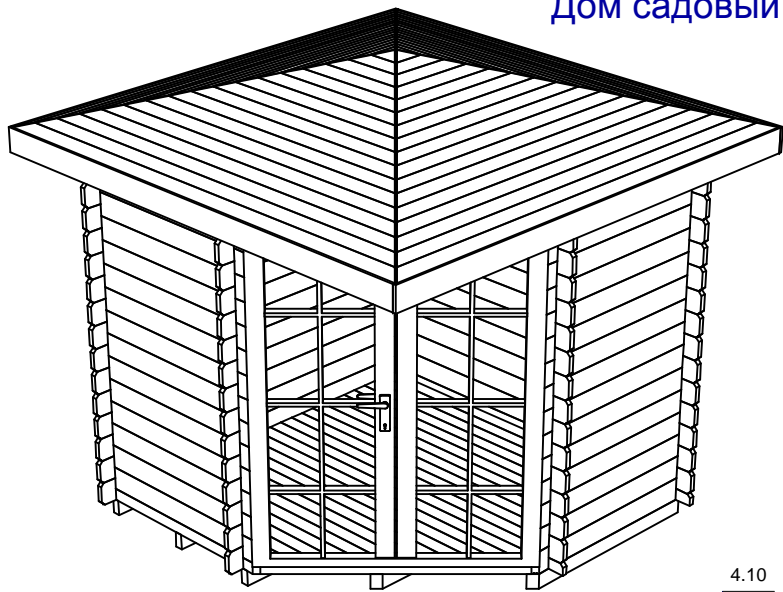

Дом садовый 2400x2400 28 мм. Merkys (garden house) Модель 185

K-

План дома (house plan)

J (1 : 4)

B (1 : 4)

E (1 : 4)

D (1 : 4)