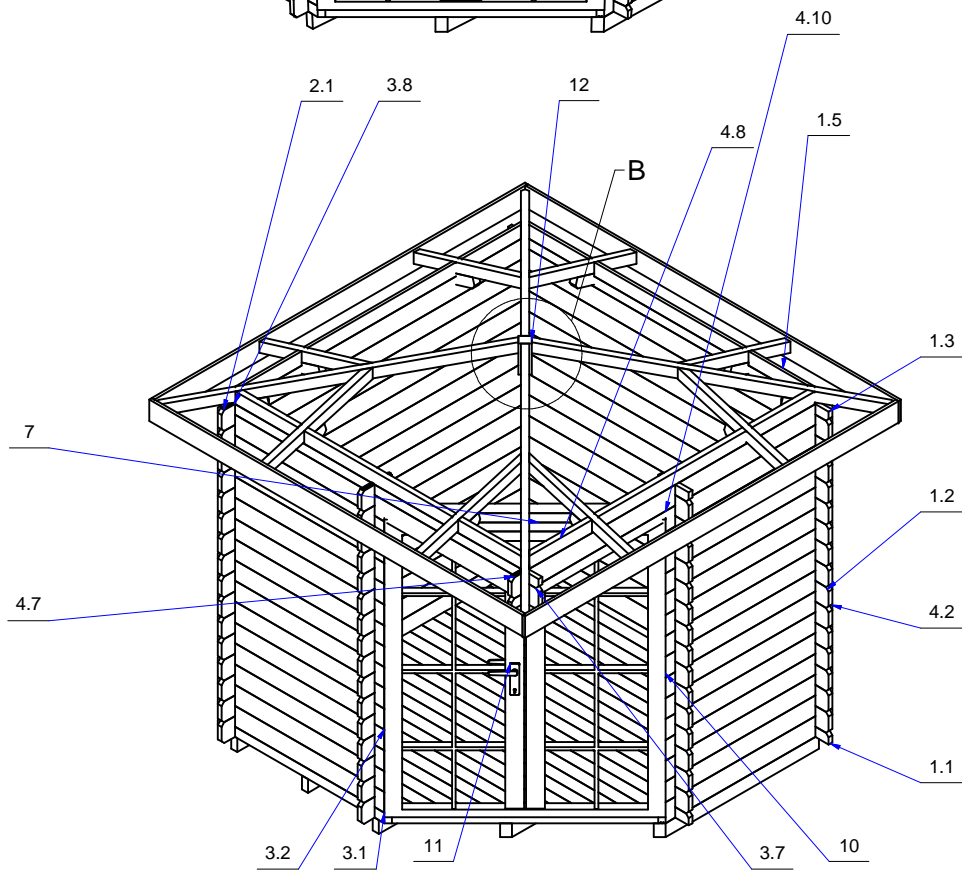

Дом садовый 2400x2400 28 мм. Merkys (garden house) Модель 185

K-

План дома (house plan)

J (1 : 4)

B (1 : 4)

E (1 : 4)

D (1 : 4)