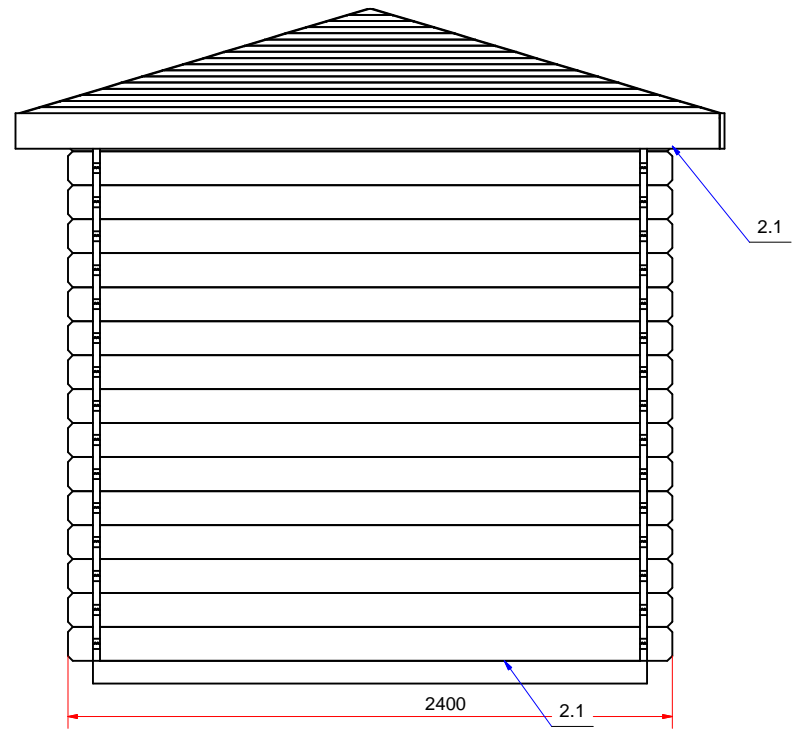

Дом садовый 2400x2400 28 мм. Merkys (garden house) Модель 185

K-

План дома (house plan)

J (1 : 4)

B (1 : 4)

E (1 : 4)

D (1 : 4)