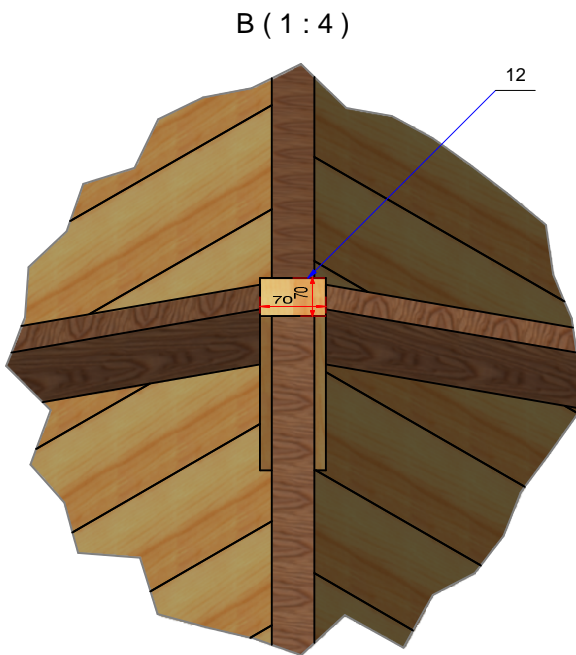

Дом садовый 2400x2400 28 мм. Merkys (garden house) Модель 185

K-

План дома (house plan)

J (1 : 4)

B (1 : 4)

E (1 : 4)

D (1 : 4)