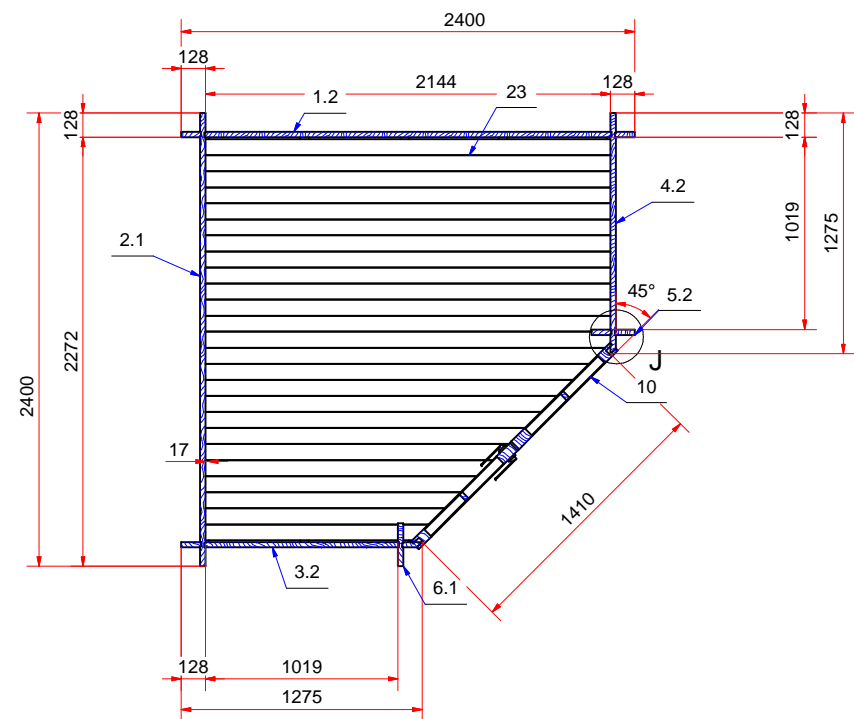

Дом садовый 2400x2400 28 мм. Merkys (garden house) Модель 185

K-

План дома (house plan)

J (1 : 4)

B (1 : 4)

E (1 : 4)

D (1 : 4)