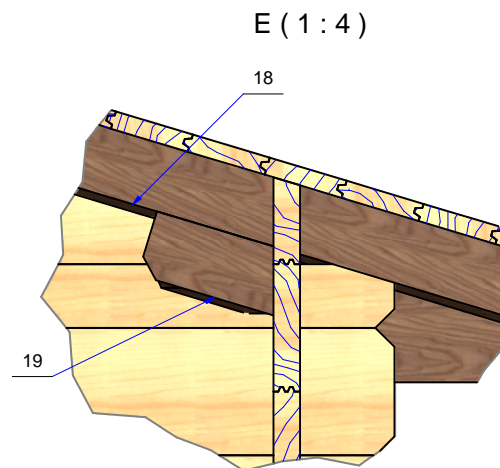

Дом садовый 2400x2400 28 мм. Merkys (garden house) Модель 185

K-

План дома (house plan)

J (1 : 4)

B (1 : 4)

E (1 : 4)

D (1 : 4)