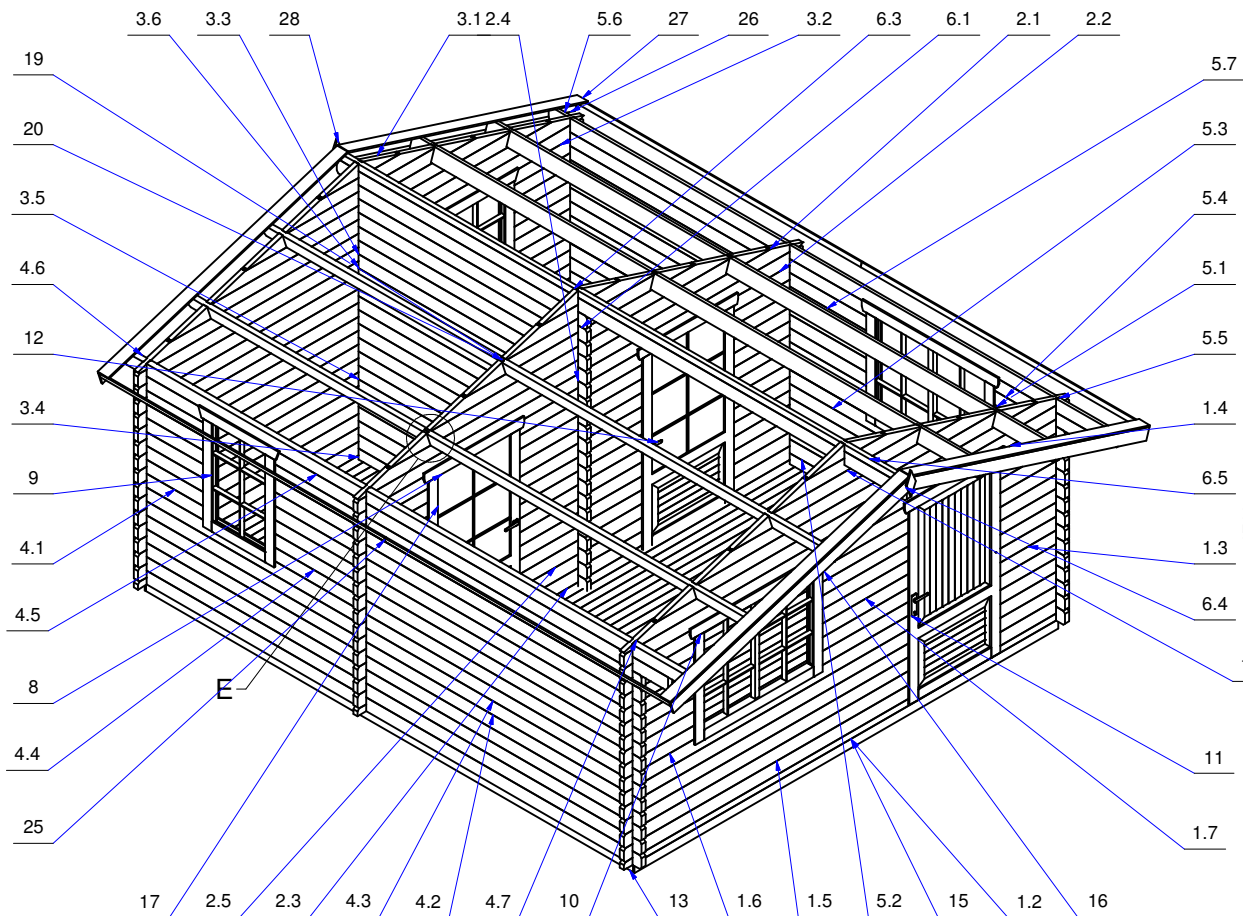

Дом садовый 5000x5700 45 мм. Еко (garden house) Модель 162

K-

План дома (house plan)