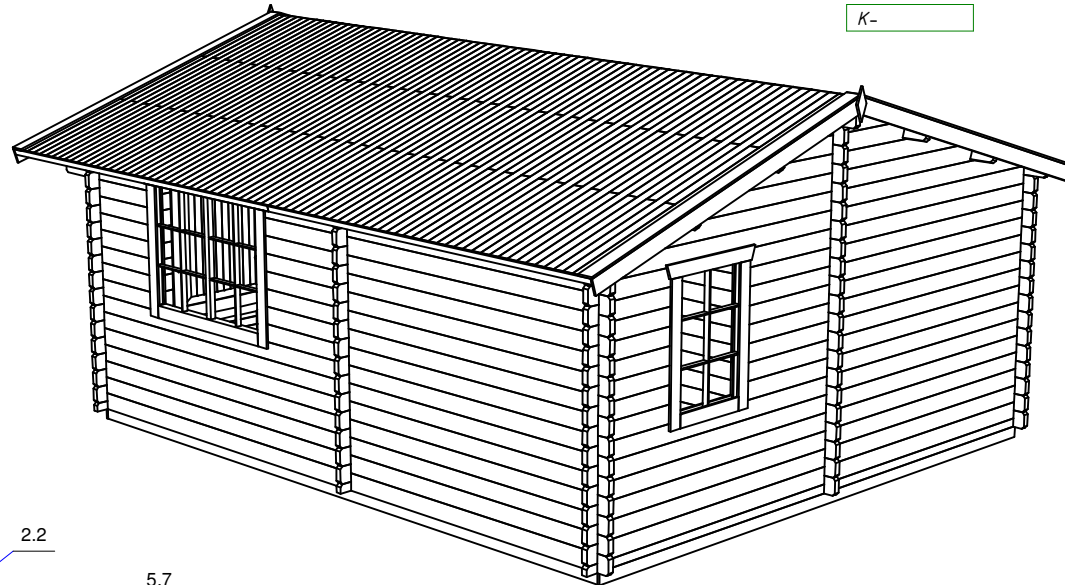

Дом садовый 5000x5700 45 мм. Еко (garden house) Модель 162

K-

План дома (house plan)